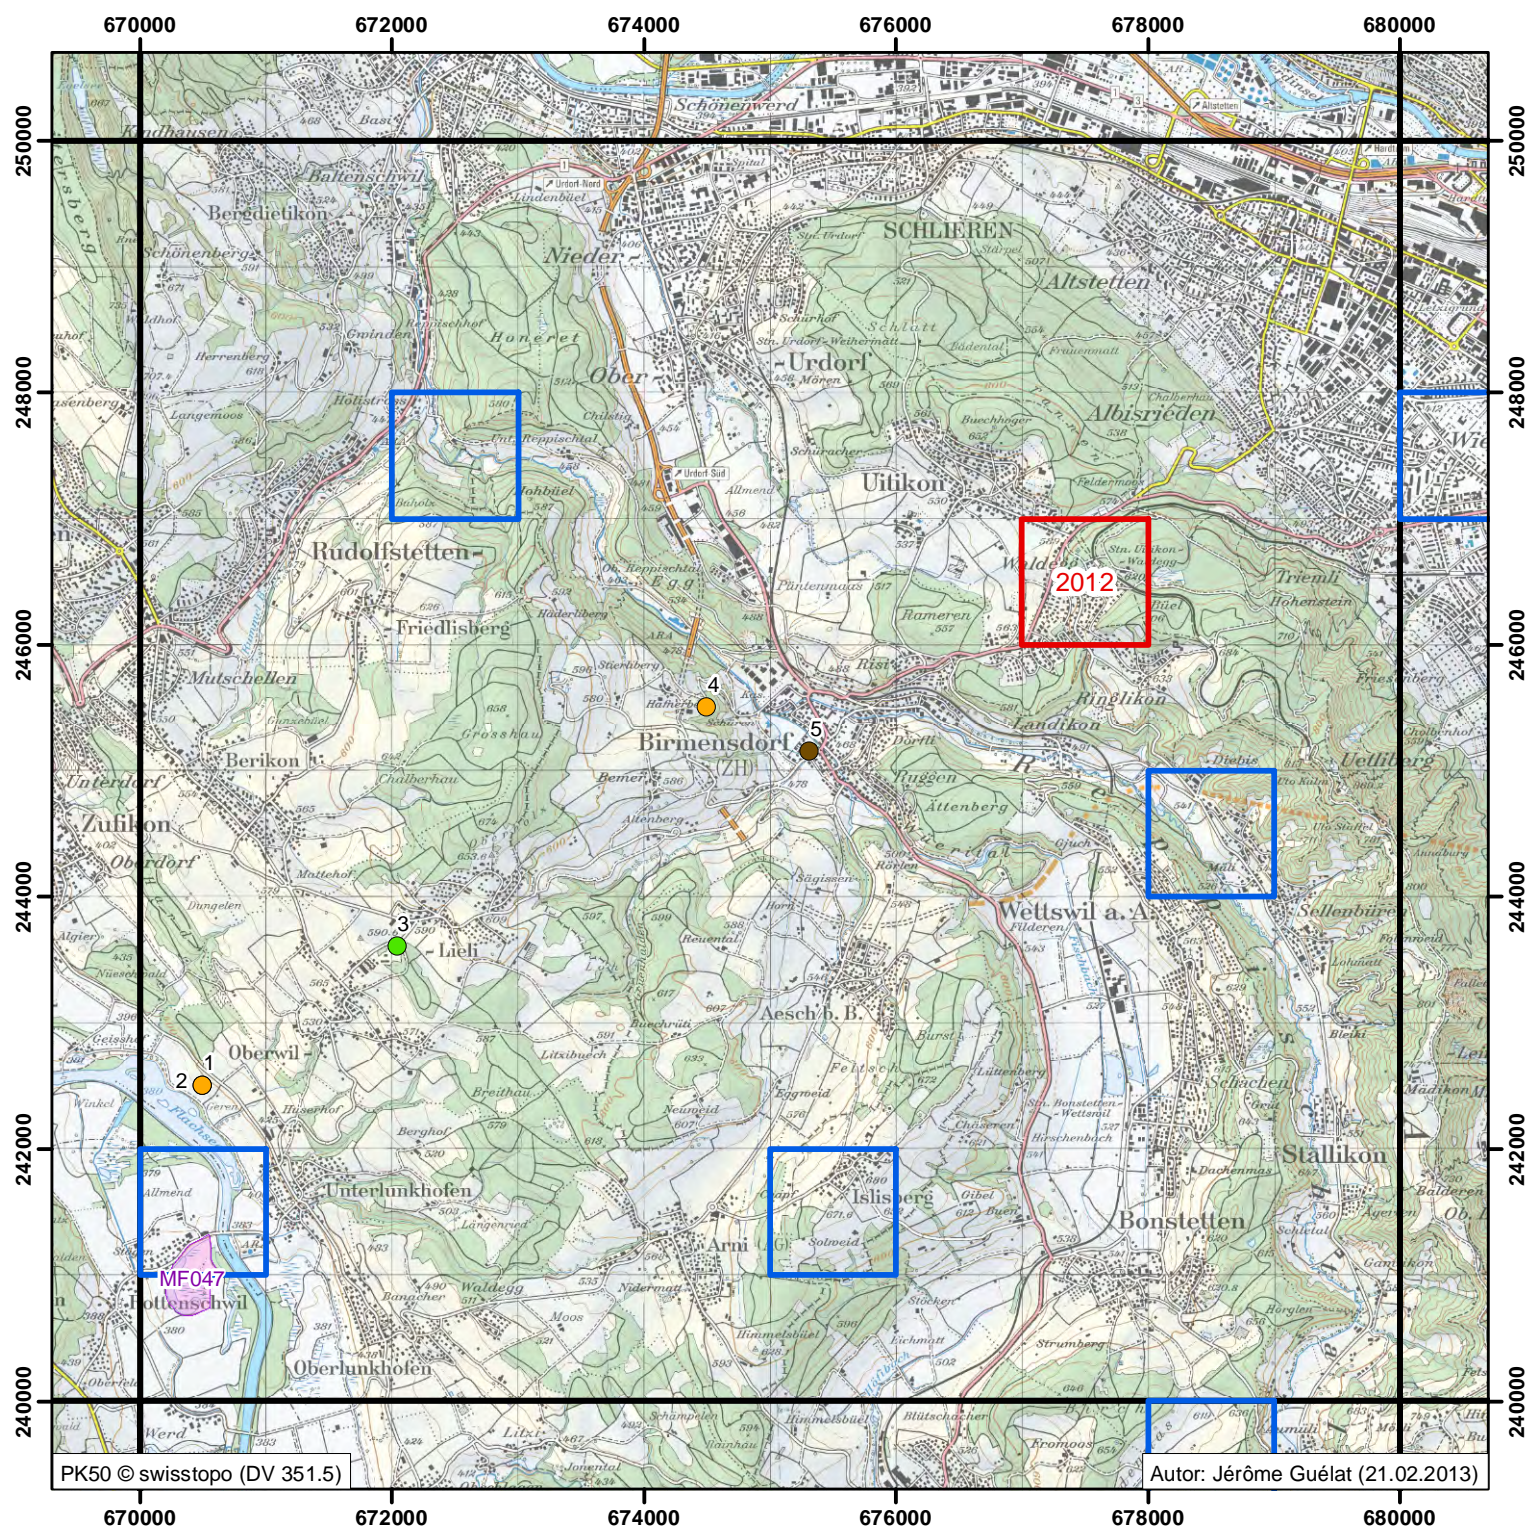

# Quadrat / carré: 67 - 24

vogelwarte.ch

-  MHB/MONIR
-  BDM
-  Atlas

## Atlasquadrat/carré atlas 67/24 (Birmensdorf (ZH))

### Kartierungen in den Kilometerquadraten/Cartographies dans les carrés kilométriques

Koordinaten Coordonnées	Typ Type	Jahr Année	Beobachter Observateur
670/241	Kilometerquadrat/carré kilométrique	2013	Bernhard & Edith Herzog
672/247	Kilometerquadrat/carré kilométrique	2013	Bernhard & Edith Herzog
675/241	Kilometerquadrat/carré kilométrique	2013	Bernhard & Edith Herzog
677/246	BDM	2012	Andreas Weiss
678/244	Kilometerquadrat/carré kilométrique	2013	Bernhard & Edith Herzog

### Übersicht über andere Monitoringprogramme (nicht vollständig)/Vue d'ensemble d'autres programmes de suivi (non-exhaustif)

Nr. N°	Monitoringprogramm Programme de suivi	Bemerkung Remarque	Beobachter Observateur
1	Monitoring Mittelmeermöwe/Goéland leucopnée	Brutplatz/nidification 2009-2011 (Zentrumscoordinate/Coordonnée centrale)	Alois Huber
2	Monitoring Graureiher/Héron cendré	Brutplatz/nidification 2006-2011 (Zentrumscoordinate/Coordonnée centrale)	Kontaktadresse/contact: Claudia Müller, claudia.mueller@vogelwarte.ch
3	Monitoring Saatkrähe/Corbeau freux	Brutplatz/nidification 2011	D. Thiel
4	Monitoring Graureiher/Héron cendré	Brutplatz/nidification 2006 (Zentrumscoordinate/Coordonnée centrale)	Kontaktadresse/contact: Claudia Müller, claudia.mueller@vogelwarte.ch
5	Monitoring Dohle/Choucas des tours	Gebäudebrutplatz/nidification urbaine 2011	Alfred Huber, Orniplan